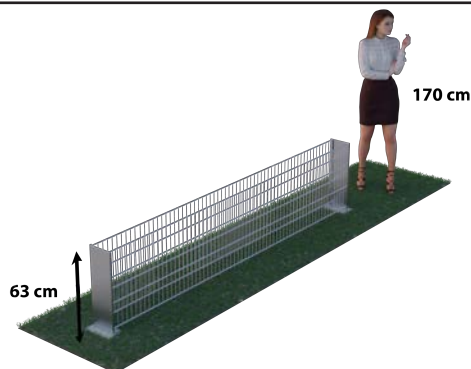

GABIÓNOVÉ PLOTY 2D PRAKTIK

**GABIONY
LEMON**

www.gabionylemon.sk

GABIÓNOVÝ PLOT 2D PRAKTIK MONTÁŽ DO BETÓNU

Dĺžka: 250 cm
 Výška: 43 - 203 cm
 Šírka: 19 cm

POVRCHOVÁ ÚPRAVA: ZINOK / GALFAN (95% Zn - 5% Al)
 ANTRACIT
 ZELENÁ

BETÓN

KOMPLET OBSAHUJE

2x PANEL 2D PRAKTIK / 250 x 43 cm
2x STĹPIK 2D PRAKTIK / 100 cm
13x DIŠTANČNÝ HÁČIK 2D PRAKTIK

KATALÓGOVÉ ČÍSLO
2D043G

KOMPLET OBSAHUJE

2x PANEL 2D PRAKTIK / 250 x 63 cm
2x STĹPIK 2D PRAKTIK / 120 cm
18x DIŠTANČNÝ HÁČIK 2D PRAKTIK

KATALÓGOVÉ ČÍSLO
2D063G

KOMPLET OBSAHUJE

2x PANEL 2D PRAKTIK / 250 x 83 cm
2x STĹPIK 2D PRAKTIK / 140 cm
23x DIŠTANČNÝ HÁČIK 2D PRAKTIK

KATALÓGOVÉ ČÍSLO
2D083G

KOMPLET OBSAHUJE

2x PANEL 2D PRAKTIK / 250 x 103 cm
2x STĹPIK 2D PRAKTIK / 160 cm
28x DIŠTANČNÝ HÁČIK 2D PRAKTIK