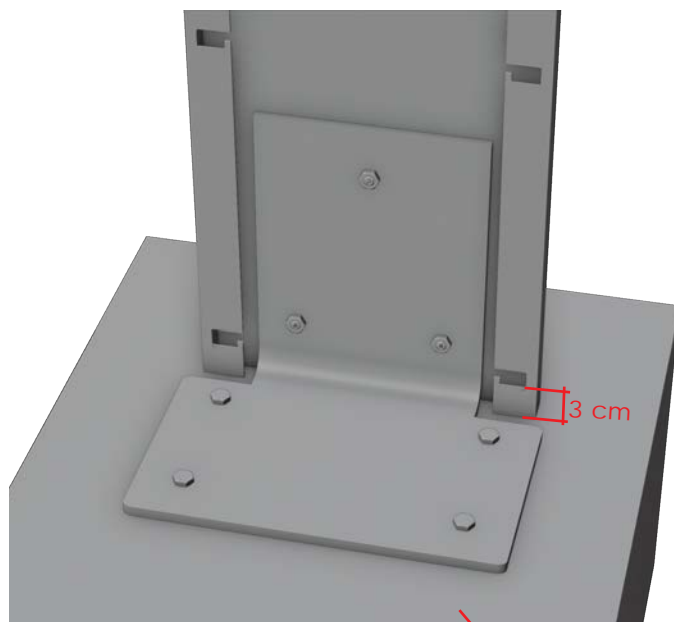

GABIÓNOVÝ PLOT 2D PRAKTIK MONTÁŽ NA PLATNIČKE

Dĺžka: 250 cm
Výška: 43 - 203 cm
Šírka: 19 cm

POVRCHOVÁ ÚPRAVA: ZINOK / GALFAN (95% Zn - 5% Al)
ANTRACIT
ZELENÁ

BETÓN