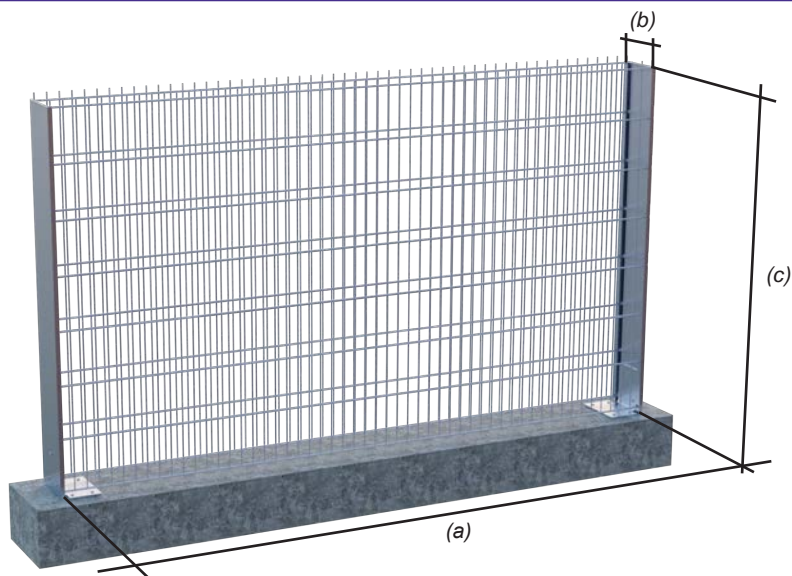

NO.: ART24021

Dĺžka: 19 cm

Váha: 0,0194 kg

Materiál: OCEĽOVÝ DRÔT (ø 3mm)
Povrchová úprava: ZINOK / GALFAN (95% Zn - 5% Al)

Katalógové ČÍSLO	NÁZOV / Dĺžka (a)	POVRCHOVÁ ÚPRAVA	VÝŠKA (b)/ HRúbKA (c)	Váha 1ks	POČET ks na palete	ROZMER BALENIA NA PALETE	CENA S DPH 1ks
2D043G	2D PRAKTIK / 250 cm	ZINOK/GALFAN	43 cm / 19 cm	21 kg	50	100x250 cm	3 079 Kč
2D063G	2D PRAKTIK / 250 cm	ZINOK/GALFAN	63 cm / 19 cm	27 kg	50	100x250 cm	3 474 Kč
2D083G	2D PRAKTIK / 250 cm	ZINOK/GALFAN	83 cm / 19 cm	33 kg	50	200x250 cm	4 111 Kč
2D103G	2D PRAKTIK / 250 cm	ZINOK/GALFAN	103 cm / 19 cm	38 kg	25	100x250 cm	4 370 Kč
2D123G	2D PRAKTIK / 250 cm	ZINOK/GALFAN	123 cm / 19 cm	44 kg	25	120x250 cm	5 077 Kč
2D143G	2D PRAKTIK / 250 cm	ZINOK/GALFAN	143 cm / 19 cm	50 kg	25	140x250 cm	5 580 Kč
2D163G	2D PRAKTIK / 250 cm	ZINOK/GALFAN	163 cm / 19 cm	56 kg	25	200x250 cm	6 456 Kč
2D183G	2D PRAKTIK / 250 cm	ZINOK/GALFAN	183 cm / 19 cm	61 kg	25	200x250 cm	6 960 Kč
2D203G	2D PRAKTIK / 250 cm	ZINOK/GALFAN	203 cm / 19 cm	67 kg	25	200x260 cm	7 647 Kč
2D043A	2D PRAKTIK / 250 cm	ANTRACIT	43 cm / 19 cm	21 kg	50	100x250 cm	3 749 Kč
2D063A	2D PRAKTIK / 250 cm	ANTRACIT	63 cm / 19 cm	27 kg	50	200x250 cm	4 150 Kč
2D083A	2D PRAKTIK / 250 cm	ANTRACIT	83 cm / 19 cm	33 kg	50	200x250 cm	4 625 Kč
2D103A	2D PRAKTIK / 250 cm	ANTRACIT	103 cm / 19 cm	38 kg	25	100x250 cm	5 702 Kč
2D123A	2D PRAKTIK / 250 cm	ANTRACIT	123 cm / 19 cm	44 kg	25	120x250 cm	6 303 Kč
2D143A	2D PRAKTIK / 250 cm	ANTRACIT	143 cm / 19 cm	50 kg	25	140x250 cm	6 780 Kč
2D163A	2D PRAKTIK / 250 cm	ANTRACIT	163 cm / 19 cm	56 kg	25	200x250 cm	7 801 Kč
2D183A	2D PRAKTIK / 250 cm	ANTRACIT	183 cm / 19 cm	61 kg	25	200x250 cm	8 270 Kč
2D203A	2D PRAKTIK / 250 cm	ANTRACIT	203 cm / 19 cm	67 kg	25	200x260 cm	9 137 Kč
2D043Z	2D PRAKTIK / 250 cm	ZELENÁ	43 cm / 19 cm	21 kg	50	100x250 cm	3 749 Kč
2D063Z	2D PRAKTIK / 250 cm	ZELENÁ	63 cm / 19 cm	27 kg	50	200x250 cm	4 150 Kč
2D083Z	2D PRAKTIK / 250 cm	ZELENÁ	83 cm / 19 cm	33 kg	50	200x250 cm	4 625 Kč
2D103Z	2D PRAKTIK / 250 cm	ZELENÁ	103 cm / 19 cm	38 kg	25	100x250 cm	5 702 Kč
2D123Z	2D PRAKTIK / 250 cm	ZELENÁ	123 cm / 19 cm	44 kg	25	120x250 cm	6 303 Kč
2D143Z	2D PRAKTIK / 250 cm	ZELENÁ	143 cm / 19 cm	50 kg	25	140x250 cm	6 780 Kč
2D163Z	2D PRAKTIK / 250 cm	ZELENÁ	163 cm / 19 cm	56 kg	25	200x250 cm	7 801 Kč
2D183Z	2D PRAKTIK / 250 cm	ZELENÁ	183 cm / 19 cm	61 kg	25	200x250 cm	8 270 Kč
2D203Z	2D PRAKTIK / 250 cm	ZELENÁ	203 cm / 19 cm	67 kg	25	200x260 cm	9 137 Kč