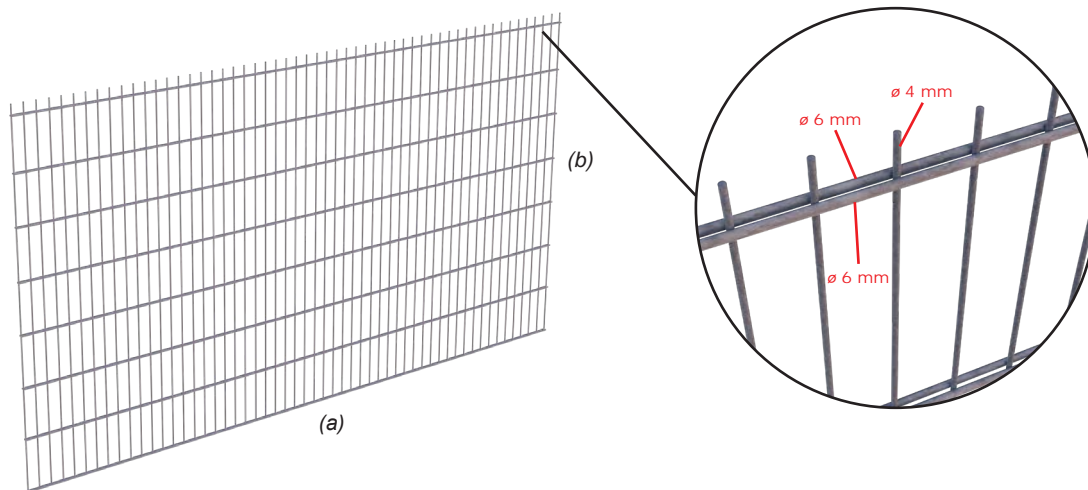

Katalógové ČÍSLO	NÁZOV / Dĺžka (a)	POVRCHOVÁ ÚPRAVA	Výška PANELU (b)	Váha 1ks	POČET ks na palete	ROZMER BALENIA NA PALETE	CENA S DPH 1ks
ART24036	2D PANEL / 250cm	ZINOK/GALFAN	43 cm	5.20 kg	150	100x250 cm	997 Kč
ART24035	2D PANEL / 250cm	ZINOK/GALFAN	63 cm	7.23 kg	150	100x250 cm	1 075 Kč
ART24034	2D PANEL / 250cm	ZINOK/GALFAN	83 cm	9.24 kg	100	100x250 cm	1 172 Kč
ART24033	2D PANEL / 250cm	ZINOK/GALFAN	103 cm	11.25 kg	50	100x250 cm	1 279 Kč
ART24032	2D PANEL / 250cm	ZINOK/GALFAN	123 cm	13.26 kg	50	120x250 cm	1 490 Kč
ART24031	2D PANEL / 250cm	ZINOK/GALFAN	143 cm	15.27 kg	50	140x250 cm	1 691 Kč
ART24030	2D PANEL / 250cm	ZINOK/GALFAN	163 cm	17.29 kg	50	200x250 cm	1 936 Kč
ART24029	2D PANEL / 250cm	ZINOK/GALFAN	183 cm	19.30 kg	50	200x250 cm	2 129 Kč
ART24028	2D PANEL / 250cm	ZINOK/GALFAN	203 cm	21.31 kg	50	200x250 cm	2 343 Kč
ART24205	2D PANEL / 250cm	ANTRACIT	43 cm	5.20 kg	150	100x250 cm	1 099 Kč
ART24105	2D PANEL / 250cm	ANTRACIT	63 cm	7.23 kg	150	100x250 cm	1 135 Kč
ART24091	2D PANEL / 250cm	ANTRACIT	83 cm	9.24 kg	100	100x250 cm	1 228 Kč
ART24090	2D PANEL / 250cm	ANTRACIT	103 cm	11.25 kg	50	100x250 cm	1 419 Kč
ART24089	2D PANEL / 250cm	ANTRACIT	123 cm	13.26 kg	50	120x250 cm	1 654 Kč
ART24103	2D PANEL / 250cm	ANTRACIT	143 cm	15.27 kg	50	140x250 cm	1 786 Kč
ART24104	2D PANEL / 250cm	ANTRACIT	163 cm	17.29 kg	50	200x250 cm	2 052 Kč
ART24088	2D PANEL / 250cm	ANTRACIT	183 cm	19.30 kg	50	200x250 cm	2 244 Kč
ART24084	2D PANEL / 250cm	ANTRACIT	203 cm	21.31 kg	50	200x250 cm	2 481 Kč
ART24206	2D PANEL / 250cm	ZELENÁ	43 cm	5.20 k	150	100x250 cm	1 099 Kč
ART24207	2D PANEL / 250cm	ZELENÁ	63 cm	7.23 kg	150	100x250 cm	1 135 Kč
ART24208	2D PANEL / 250cm	ZELENÁ	83 cm	9.24 kg	100	100x250 cm	1 228 Kč
ART24209	2D PANEL / 250cm	ZELENÁ	103 cm	11.25 kg	50	100x250 cm	1 419 Kč
ART24210	2D PANEL / 250cm	ZELENÁ	123 cm	13.26 kg	50	120x250 cm	1 654 Kč
ART24211	2D PANEL / 250cm	ZELENÁ	143 cm	15.27 kg	50	140x250 cm	1 786 Kč
ART24212	2D PANEL / 250cm	ZELENÁ	163 cm	17.29 kg	50	200x250 cm	2 052 Kč
ART24213	2D PANEL / 250cm	ZELENÁ	183 cm	19.30 kg	50	200x250 cm	2 244 Kč
ART24214	2D PANEL / 250cm	ZELENÁ	203 cm	21.31 kg	50	200x250 cm	2 481 Kč