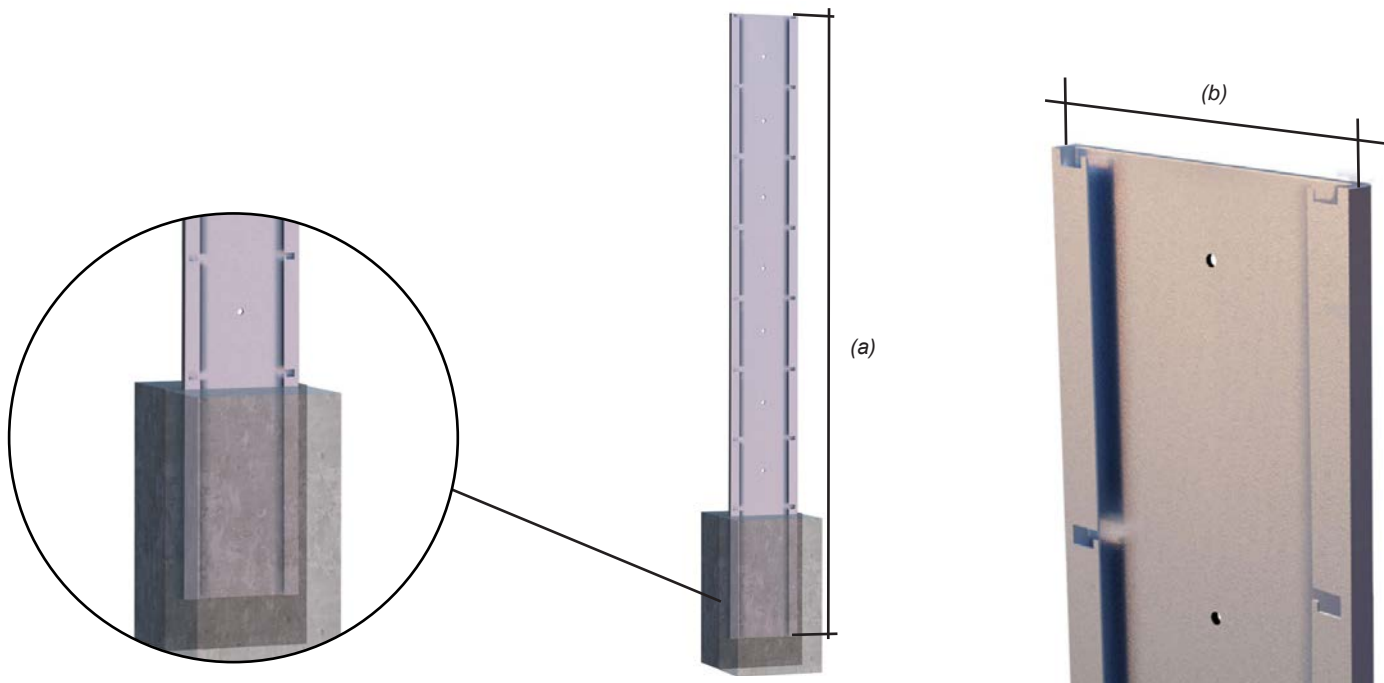

Katalógové ČÍSLO	NÁZOV	POVRCHOVÁ ÚPRAVA	VÝŠKA (a)/ Šírka (b)	Váha 1ks	POČET ks na palete	ROZMER BALENIA NA PALETE	CENA S DPH 1ks
ART24175	2D STĹPIK	ZINOK/GALFAN	100 cm / 19 cm	4 kg	50	120x80 cm	484 Kč
ART24179	2D STĹPIK	ZINOK/GALFAN	120 cm / 19 cm	4.8 kg	50	120x80 cm	581 Kč
ART24182	2D STĹPIK	ZINOK/GALFAN	140 cm / 19 cm	5.6 kg	50	140x100 cm	774 Kč
ART24187	2D STĹPIK	ZINOK/GALFAN	160 cm / 19 cm	6.4 kg	50	160x100 cm	780 Kč
ART24190	2D STĹPIK	ZINOK/GALFAN	180 cm / 19 cm	7.2 kg	50	200x100 cm	900 Kč
ART24195	2D STĹPIK	ZINOK/GALFAN	200 cm / 19 cm	8 kg	50	200x100 cm	928 Kč
ART24198	2D STĹPIK	ZINOK/GALFAN	220 cm / 19 cm	8.8 kg	50	220x100 cm	1 103 Kč
ART24200	2D STĹPIK	ZINOK/GALFAN	240 cm / 19 cm	9.6 kg	50	240x100 cm	1 135 Kč
ART24202	2D STĹPIK	ZINOK/GALFAN	260 cm / 19 cm	10.4 kg	50	260x100 cm	1 242 Kč
ART24167	2D STĹPIK	ANTRACIT	100 cm / 19 cm	4 kg	50	120x80 cm	717 Kč
ART24166	2D STĹPIK	ANTRACIT	120 cm / 19 cm	4.8 kg	50	120x80 cm	859 Kč
ART24165	2D STĹPIK	ANTRACIT	140 cm / 19 cm	5.6 kg	50	140x100 cm	981 Kč
ART24111	2D STĹPIK	ANTRACIT	160 cm / 19 cm	6.4 kg	50	160x100 cm	1 306 Kč
ART24143	2D STĹPIK	ANTRACIT	180 cm / 19 cm	7.2 kg	50	200x100 cm	1 349 Kč
ART24142	2D STĹPIK	ANTRACIT	200 cm / 19 cm	8 kg	50	200x100 cm	1 433 Kč
ART24108	2D STĹPIK	ANTRACIT	220 cm / 19 cm	8.8 kg	50	220x100 cm	1 655 Kč
ART24107	2D STĹPIK	ANTRACIT	240 cm / 19 cm	9.6 kg	50	240x100 cm	1 675 Kč
ART24106	2D STĹPIK	ANTRACIT	260 cm / 19 cm	10.4 kg	50	260x100 cm	1 849 Kč
ART24174	2D STĹPIK	ZELENÁ	100 cm / 19 cm	4 kg	50	120x80 cm	717 Kč
ART24178	2D STĹPIK	ZELENÁ	120 cm / 19 cm	4.8 kg	50	120x80 cm	859 Kč
ART24183	2D STĹPIK	ZELENÁ	140 cm / 19 cm	5.6 kg	50	140x100 cm	981 Kč
ART24186	2D STĹPIK	ZELENÁ	160 cm / 19 cm	6.4 kg	50	160x100 cm	1 306 Kč
ART24191	2D STĹPIK	ZELENÁ	180 cm / 19 cm	7.2 kg	50	200x100 cm	1 349 Kč
ART24194	2D STĹPIK	ZELENÁ	200 cm / 19 cm	8 kg	50	200x100 cm	1 433 Kč
ART24199	2D STĹPIK	ZELENÁ	220 cm / 19 cm	8.8 kg	50	220x100 cm	1 655 Kč
ART24201	2D STĹPIK	ZELENÁ	240 cm / 19 cm	9.6 kg	50	240x100 cm	1 675 Kč
ART24203	2D STĹPIK	ZELENÁ	260 cm / 19 cm	10.4 kg	50	260x100 cm	1 849 Kč