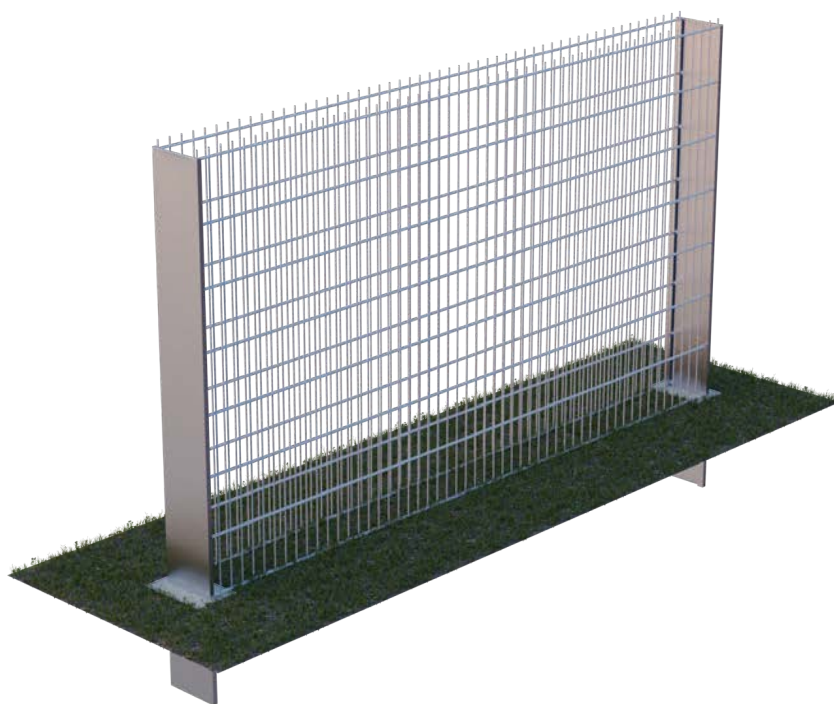

GABIÓNOVÉ PLOTY 2D PRAKTIK

**GABIONY
LEMON**

www.gabionylemon.sk

GABIÓNOVÝ PLOT 2D PRAKTIK MONTÁŽ DO BETÓNU

Dĺžka: 250 cm
 Výška: 43 - 203 cm
 Šírka: 19 cm

POVRCHOVÁ ÚPRAVA: ZINOK / GALFAN (95% Zn - 5% Al)
 ANTRACIT
 ZELENÁ

BETÓN

KOMPLET OBSAHUJE

2x PANEL 2D PRAKTIK / 250 x 43 cm
2x STĹPIK 2D PRAKTIK / 100 cm
13x DIŠTANČNÝ HÁČIK 2D PRAKTIK

KATALÓGOVÉ ČÍSLO
2D043G

KOMPLET OBSAHUJE

2x PANEL 2D PRAKTIK / 250 x 63 cm
2x STĹPIK 2D PRAKTIK / 120 cm
18x DIŠTANČNÝ HÁČIK 2D PRAKTIK