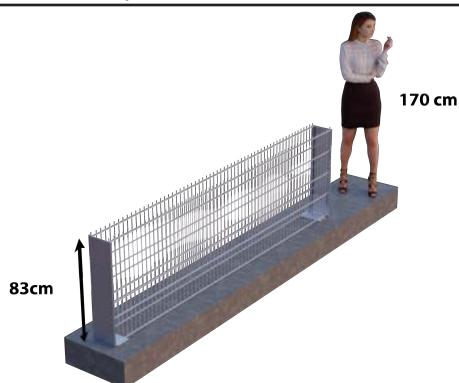

KATALÓGOVÉ ČÍSLO

2D043GPT

KOMPLET OBSAHUJE

2x PANEL 2D PRAKTIK / 250 x 63 cm
 2x STĹPIK 2D PRAKTIK / 63 cm
 2x PLATNIČKA 2D PRAKTIK
 18x DIŠTANČNÝ HÁČIK 2D PRAKTIK

KATALÓGOVÉ ČÍSLO

2D063GPT

KOMPLET OBSAHUJE