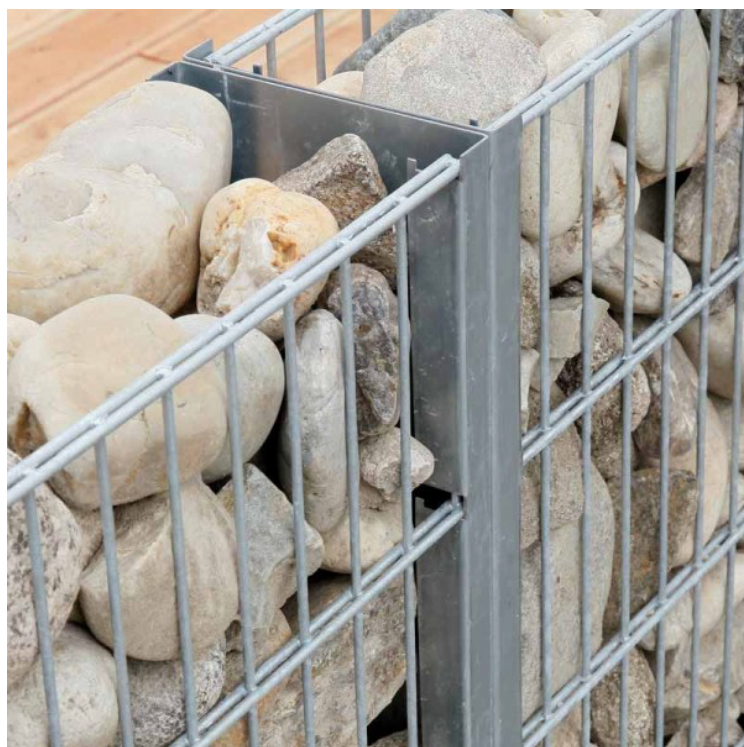

GABIÓNOVÉ PLOTY 2D PRAKTIK

**GABIONY
LEMON**

www.gabionylemon.sk

GABIÓNOVÝ PLOT 2D PRAKTIK MONTÁŽ DO BETÓNU

Dĺžka: 250 cm
 Výška: 43 - 203 cm
 Šírka: 19 cm

POVRCHOVÁ ÚPRAVA: ZINOK / GALFAN (95% Zn - 5% Al)
 ANTRACIT
 ZELENÁ