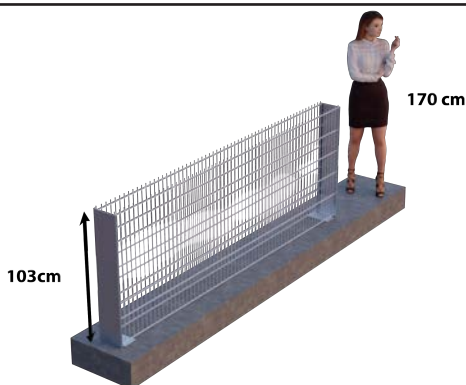

KOMPLET OBSAHUJE

2x PANEL 2D PRAKTIK / 250 x 103 cm
2x STĹPIK 2D PRAKTIK / 103 cm
2x PLATNIČKA 2D PRAKTIK
28x DIŠTANČNÝ HÁČIK 2D PRAKTIK

KATALÓGOVÉ ČÍSLO

2D103GPT