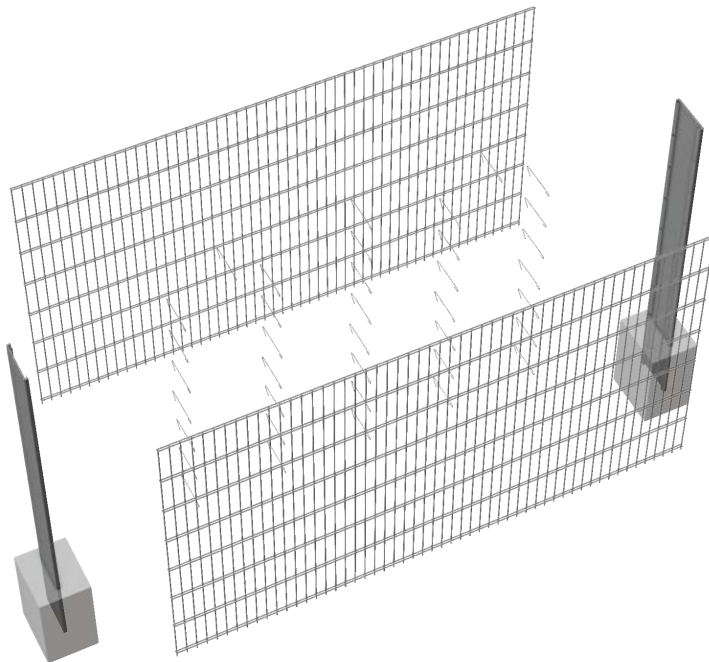

GABIÓNOVÉ PLOTY 2D PRAKTIK

**GABIONY
LEMON**

www.gabionylemon.sk

GABIÓNOVÝ PLOT 2D PRAKTIK MONTÁŽ DO BETÓNU

Dĺžka: 250 cm
 Výška: 43 - 203 cm
 Šírka: 19 cm

POVRCHOVÁ ÚPRAVA: ZINOK / GALFAN (95% Zn - 5% Al)
 ANTRACIT
 ZELENÁ

BETÓN

KOMPLET OBSAHUJE

2x PANEL 2D PRAKTIK / 250 x 43 cm
2x STĹPIK 2D PRAKTIK / 100 cm
13x DIŠTANČNÝ HÁČIK 2D PRAKTIK

KATALÓGOVÉ ČÍSLO
2D043G

KOMPLET OBSAHUJE

2x PANEL 2D PRAKTIK / 250 x 63 cm
2x STĹPIK 2D PRAKTIK / 120 cm
18x DIŠTANČNÝ HÁČIK 2D PRAKTIK

KATALÓGOVÉ ČÍSLO
2D063G

KOMPLET OBSAHUJE

2x PANEL 2D PRAKTIK / 250 x 83 cm
2x STĹPIK 2D PRAKTIK / 140 cm
23x DIŠTANČNÝ HÁČIK 2D PRAKTIK

KATALÓGOVÉ ČÍSLO
2D083G

KOMPLET OBSAHUJE

2x PANEL 2D PRAKTIK / 250 x 103 cm
2x STĹPIK 2D PRAKTIK / 160 cm
28x DIŠTANČNÝ HÁČIK 2D PRAKTIK