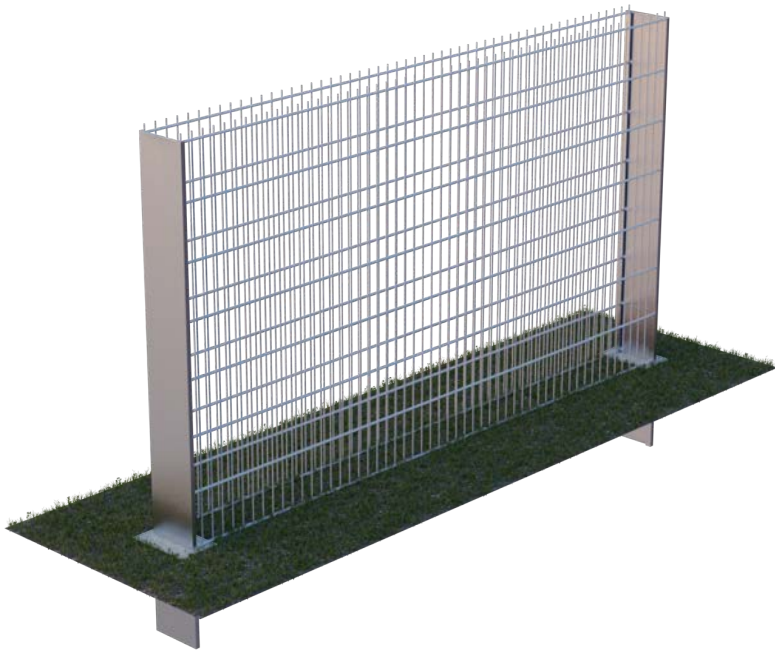

GABIÓNOVÉ PLOTY 2D PRAKTIK

**GABIONY
LEMON**

www.gabionylemon.sk

GABIÓNOVÝ PLOT 2D PRAKTIK MONTÁŽ DO BETÓNU

Dĺžka: 250 cm
 Výška: 43 - 203 cm
 Šírka: 19 cm

POVRCHOVÁ ÚPRAVA: ZINOK / GALFAN (95% Zn - 5% Al)
 ANTRACIT
 ZELENÁ

BETÓN

KOMPLET OBSAHUJE

2x PANEL 2D PRAKTIK / 250 x 43 cm
2x STĹPIK 2D PRAKTIK / 100 cm
13x DIŠTANČNÝ HÁČIK 2D PRAKTIK

KATALÓGOVÉ ČÍSLO
2D043G

KOMPLET OBSAHUJE

2x PANEL 2D PRAKTIK / 250 x 63 cm
2x STĹPIK 2D PRAKTIK / 120 cm
18x DIŠTANČNÝ HÁČIK 2D PRAKTIK