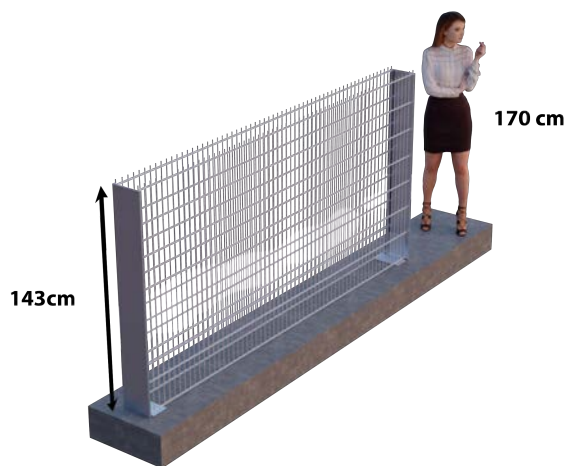

KATALÓGOVÉ ČÍSLO

2D103GPT

KOMPLET OBSAHUJE

2x PANEL 2D PRAKTIK / 250 x 123 cm
 2x STĹPIK 2D PRAKTIK / 123 cm
 2x PLATNIČKA 2D PRAKTIK
 33x DIŠTANČNÝ HÁČIK 2D PRAKTIK

KATALÓGOVÉ ČÍSLO

2D123GPT

KOMPLET OBSAHUJE