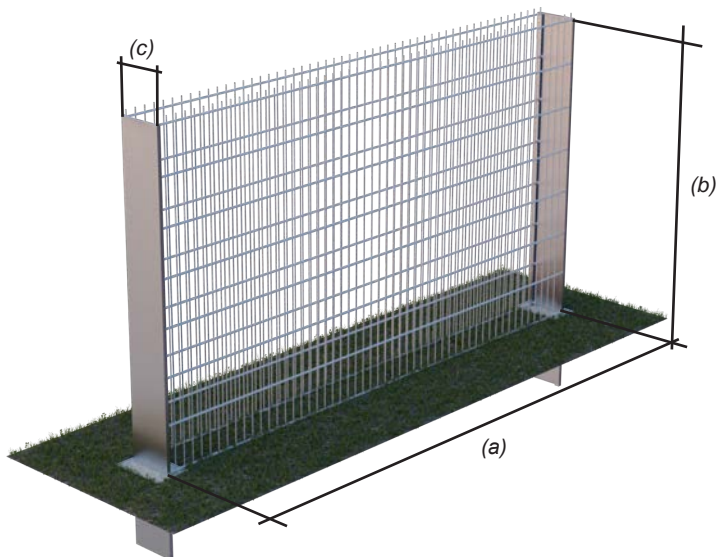

NO.: ART24021

Dĺžka: 19 cm

Váha: 0,0194 kg

Materiál: OCEĽOVÝ DRÔT (ø 3mm)
Povrchová úprava: ZINOK / GALFAN (95% Zn - 5% Al)

Katalógové ČÍSLO	NÁZOV / Dĺžka (a)	POVRCHOVÁ ÚPRAVA	VÝŠKA (b)/ HRúbKA (c)	Váha 1ks	POČET ks na palete	ROZMER BALENIA NA PALETE	CENA S DPH 1ks
2D043G	2D PRAKTIK / 250 cm	ZINOK/GALFAN	43 cm / 19 cm	21 kg	50	100x250 cm	3 079 Kč
2D063G	2D PRAKTIK / 250 cm	ZINOK/GALFAN	63 cm / 19 cm	27 kg	50	100x250 cm	3 474 Kč
2D083G	2D PRAKTIK / 250 cm	ZINOK/GALFAN	83 cm / 19 cm	33 kg	50	200x250 cm	4 111 Kč
2D103G	2D PRAKTIK / 250 cm	ZINOK/GALFAN	103 cm / 19 cm	38 kg	25	100x250 cm	4 370 Kč
2D123G	2D PRAKTIK / 250 cm	ZINOK/GALFAN	123 cm / 19 cm	44 kg	25	120x250 cm	5 077 Kč
2D143G	2D PRAKTIK / 250 cm	ZINOK/GALFAN	143 cm / 19 cm	50 kg	25	140x250 cm	5 580 Kč
2D163G	2D PRAKTIK / 250 cm	ZINOK/GALFAN	163 cm / 19 cm	56 kg	25	200x250 cm	6 456 Kč
2D183G	2D PRAKTIK / 250 cm	ZINOK/GALFAN	183 cm / 19 cm	61 kg	25	200x250 cm	6 960 Kč
2D203G	2D PRAKTIK / 250 cm	ZINOK/GALFAN	203 cm / 19 cm	67 kg	25	200x260 cm	7 647 Kč
2D043A	2D PRAKTIK / 250 cm	ANTRACIT	43 cm / 19 cm	21 kg	50	100x250 cm	3 749 Kč
2D063A	2D PRAKTIK / 250 cm	ANTRACIT	63 cm / 19 cm	27 kg	50	200x250 cm	4 150 Kč
2D083A	2D PRAKTIK / 250 cm	ANTRACIT	83 cm / 19 cm	33 kg	50	200x250 cm	4 625 Kč
2D103A	2D PRAKTIK / 250 cm	ANTRACIT	103 cm / 19 cm	38 kg	25	100x250 cm	5 702 Kč
2D123A	2D PRAKTIK / 250 cm	ANTRACIT	123 cm / 19 cm	44 kg	25	120x250 cm	6 303 Kč
2D143A	2D PRAKTIK / 250 cm	ANTRACIT	143 cm / 19 cm	50 kg	25	140x250 cm	6 780 Kč
2D163A	2D PRAKTIK / 250 cm	ANTRACIT	163 cm / 19 cm	56 kg	25	200x250 cm	7 801 Kč
2D183A	2D PRAKTIK / 250 cm	ANTRACIT	183 cm / 19 cm	61 kg	25	200x250 cm	8 270 Kč
2D203A	2D PRAKTIK / 250 cm	ANTRACIT	203 cm / 19 cm	67 kg	25	200x260 cm	9 137 Kč
2D043Z	2D PRAKTIK / 250 cm	ZELENÁ	43 cm / 19 cm	21 kg	50	100x250 cm	3 749 Kč
2D063Z	2D PRAKTIK / 250 cm	ZELENÁ	63 cm / 19 cm	27 kg	50	200x250 cm	4 150 Kč
2D083Z	2D PRAKTIK / 250 cm	ZELENÁ	83 cm / 19 cm	33 kg	50	200x250 cm	4 625 Kč
2D103Z	2D PRAKTIK / 250 cm	ZELENÁ	103 cm / 19 cm	38 kg	25	100x250 cm	5 702 Kč
2D123Z	2D PRAKTIK / 250 cm	ZELENÁ	123 cm / 19 cm	44 kg	25	120x250 cm	6 303 Kč
2D143Z	2D PRAKTIK / 250 cm	ZELENÁ	143 cm / 19 cm	50 kg	25	140x250 cm	6 780 Kč
2D163Z	2D PRAKTIK / 250 cm	ZELENÁ	163 cm / 19 cm	56 kg	25	200x250 cm	7 801 Kč
2D183Z	2D PRAKTIK / 250 cm	ZELENÁ	183 cm / 19 cm	61 kg	25	200x250 cm	8 270 Kč
2D203Z	2D PRAKTIK / 250 cm	ZELENÁ	203 cm / 19 cm	67 kg	25	200x260 cm	9 137 Kč