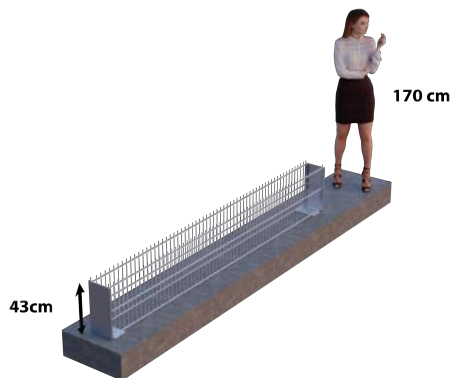

KOMPLET OBSAHUJE

2x PANEL 2D PRAKTIK / 250 x 43 cm
2x STĹPIK 2D PRAKTIK / 43 cm
2x PLATNIČKA 2D PRAKTIK
13x DIŠTANČNÝ HÁČIK 2D PRAKTIK

KATALÓGOVÉ ČÍSLO

2D043GPT