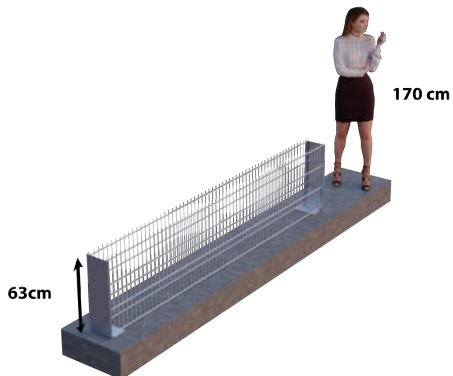

KOMPLET OBSAHUJE

2x PANEL 2D PRAKTIK / 250 x 63 cm
2x STĹPIK 2D PRAKTIK / 63 cm
2x PLATNIČKA 2D PRAKTIK
18x DIŠTANČNÝ HÁČIK 2D PRAKTIK

KATALÓGOVÉ ČÍSLO

2D063GPT