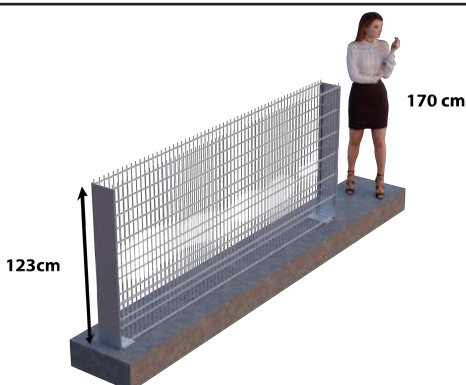

KOMPLET OBSAHUJE

2x PANEL 2D PRAKTIK / 250 x 123 cm
2x STĹPIK 2D PRAKTIK / 123 cm
2x PLATNIČKA 2D PRAKTIK
33x DIŠTANČNÝ HÁČIK 2D PRAKTIK

KATALÓGOVÉ ČÍSLO

2D123GPT