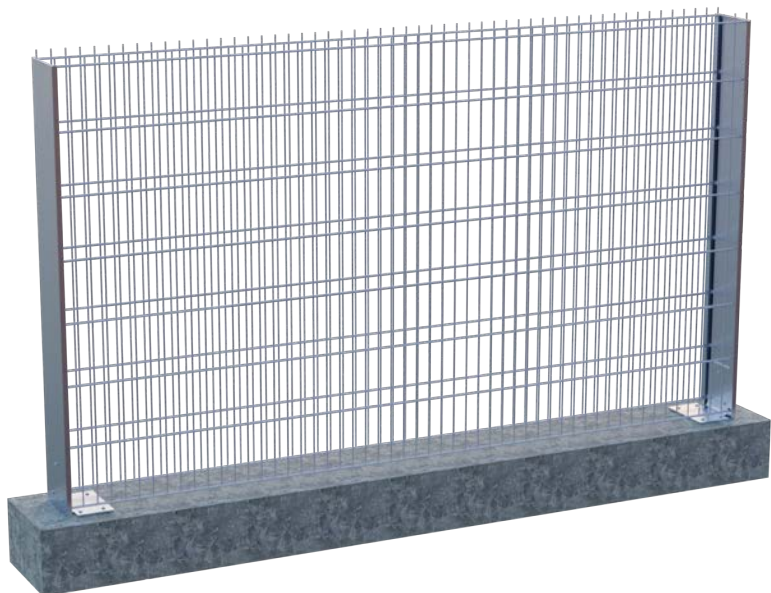

GABIÓNOVÝ PLOT 2D PRAKTIK MONTÁŽ NA PLATNIČKE

Dĺžka: 250 cm
Výška: 43 - 203 cm
Šírka: 19 cm

POVRCHOVÁ ÚPRAVA: ZINOK / GALFAN (95% Zn - 5% Al)
ANTRACIT
ZELENÁ