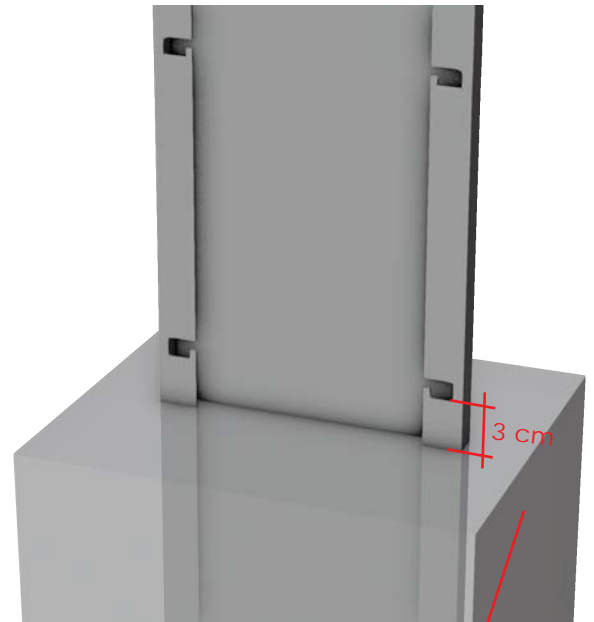

GABIÓNOVÉ PLOTY 2D PRAKTIK

**GABIONY
LEMON**

www.gabionylemon.sk

GABIÓNOVÝ PLOT 2D PRAKTIK MONTÁŽ DO BETÓNU

Dĺžka: 250 cm
 Výška: 43 - 203 cm
 Šírka: 19 cm

POVRCHOVÁ ÚPRAVA: ZINOK / GALFAN (95% Zn - 5% Al)
 ANTRACIT
 ZELENÁ

BETÓN

KOMPLET OBSAHUJE

2x PANEL 2D PRAKTIK / 250 x 43 cm
2x STĹPIK 2D PRAKTIK / 100 cm
13x DIŠTANČNÝ HÁČIK 2D PRAKTIK

KATALÓGOVÉ ČÍSLO
2D043G

KOMPLET OBSAHUJE

2x PANEL 2D PRAKTIK / 250 x 63 cm
2x STĹPIK 2D PRAKTIK / 120 cm
18x DIŠTANČNÝ HÁČIK 2D PRAKTIK