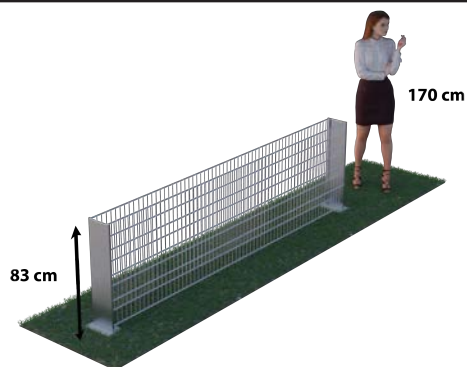

GABIÓNOVÉ PLOTY 2D PRAKTIK

**GABIONY
LEMON**

www.gabionylemon.sk

GABIÓNOVÝ PLOT 2D PRAKTIK MONTÁŽ DO BETÓNU

Dĺžka: 250 cm
 Výška: 43 - 203 cm
 Šírka: 19 cm

POVRCHOVÁ ÚPRAVA: ZINOK / GALFAN (95% Zn - 5% Al)
 ANTRACIT
 ZELENÁ

BETÓN

KOMPLET OBSAHUJE

2x PANEL 2D PRAKTIK / 250 x 43 cm
2x STĹPIK 2D PRAKTIK / 100 cm
13x DIŠTANČNÝ HÁČIK 2D PRAKTIK

KATALÓGOVÉ ČÍSLO
2D043G

KOMPLET OBSAHUJE

2x PANEL 2D PRAKTIK / 250 x 63 cm
2x STĹPIK 2D PRAKTIK / 120 cm
18x DIŠTANČNÝ HÁČIK 2D PRAKTIK

KATALÓGOVÉ ČÍSLO
2D063G

KOMPLET OBSAHUJE

2x PANEL 2D PRAKTIK / 250 x 83 cm
2x STĹPIK 2D PRAKTIK / 140 cm
23x DIŠTANČNÝ HÁČIK 2D PRAKTIK

KATALÓGOVÉ ČÍSLO
2D083G

KOMPLET OBSAHUJE

2x PANEL 2D PRAKTIK / 250 x 103 cm
2x STĹPIK 2D PRAKTIK / 160 cm
28x DIŠTANČNÝ HÁČIK 2D PRAKTIK