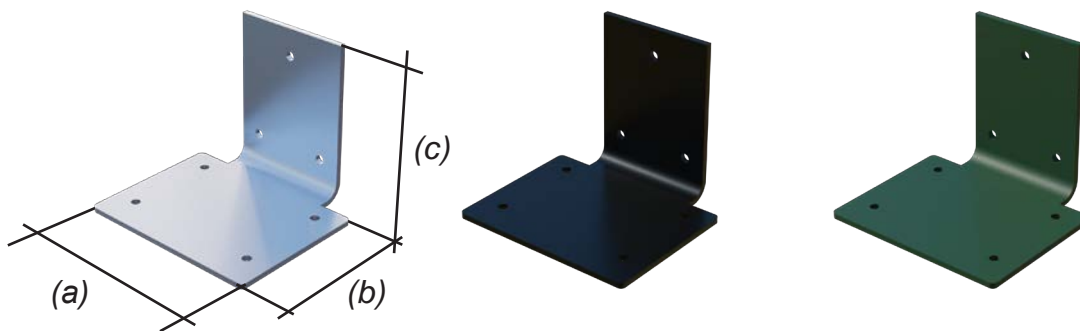

Katalógové ČÍSLO	NÁZOV	(a)/(b)/(c)	Povrchová úprava	Váha 1ks	POČET ks na palete	ROZMER PALETY	CENA S DPH 1ks
ART24037	PLATNIČKA 2D PRAKTIK	14/12/15 cm	ZINOK	1.33	200	120 x 80	485 Kč
ART24078	PLATNIČKA 2D PRAKTIK	14/12/15 cm	ANTRACIT	1.33	200	120 x 80	658 Kč
ART24204	PLATNIČKA 2D PRAKTIK	14/12/15 cm	ZELENÁ	1.33	200	120 x 80	658 Kč