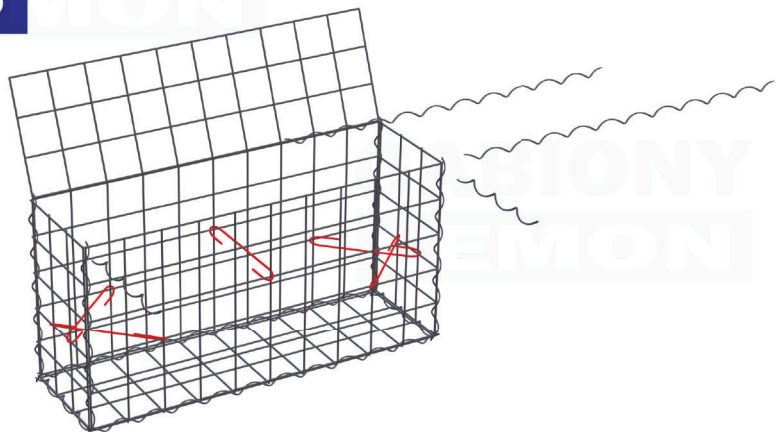

GABIONY LEMON

MONTÁŽNY NÁVOD GABIÓNOVÝCH KOŠOV

WWW.GABIONYLEMON.SK

GABIÓNOVÁ
SIEŤ

SPOJOVACIA
ŠPIRÁLA

MONTÁŽNY
HÁČIK

PRÍKLAD MONTÁŽE GABIÓNOVÉHO KOŠA

1

2

3

4

5

WWW.GABIONYLEMON.SK

PRÍKLAD MONTÁŽE GABIÓNOVÝCH KOŠOV SPÁJANÝCH VEDĽA SEBA

PRÍKLAD MONTÁŽE GABIÓNOVÝCH KOŠOV UKLADANÝCH NA SEBA