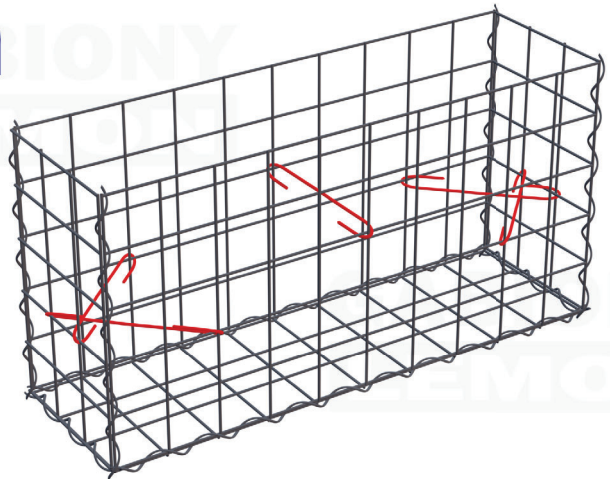

GABIONY LEMON

MONTÁŽNY NÁVOD GABIÓNOVÝCH KOŠOV

WWW.GABIONYLEMON.SK

GABIÓNOVÁ
SIEŤ

SPOJOVACIA
ŠPIRÁLA

MONTÁŽNY
HÁČIK

PRÍKLAD MONTÁŽE GABIÓNOVÉHO KOŠA

1

2

3

4

5

WWW.GABIONYLEMON.SK

PRÍKLAD MONTÁŽE GABIÓNOVÝCH KOŠOV SPÁJANÝCH VEDĽA SEBA

PRÍKLAD MONTÁŽE GABIÓNOVÝCH KOŠOV UKLADANÝCH NA SEBA